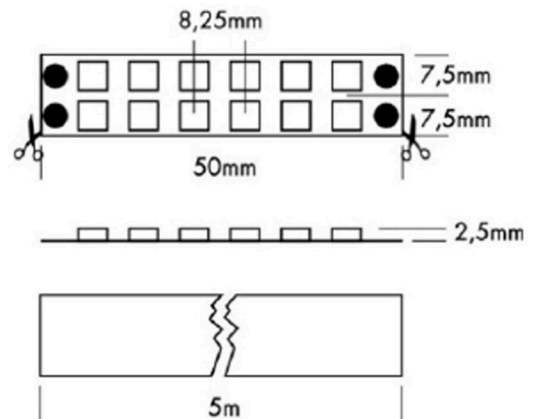

## LEDSTRIP 1200 wit mono color

1200 SMD LEDs

**W**   
96W 24V dc

Referentie: L6704

Prijs: € 395,00

|                   |                    |
|-------------------|--------------------|
| <b>Afmetingen</b> | 5000 x 15 x 2,5 mm |
| <b>LED</b>        | 1200 SMD LEDs      |
| <b>Afknipbaar</b> | 5 cm / 12 LEDs     |
| <b>Kleurtemp</b>  | 6000-8000 K        |
| <b>Lumen</b>      | 930 Lm / m         |

### Opmerkingen

Max 5 m per power input  
Bevestiging met 3M tape  
Dimbaar of DMX512 controle  
Parallel schakelen