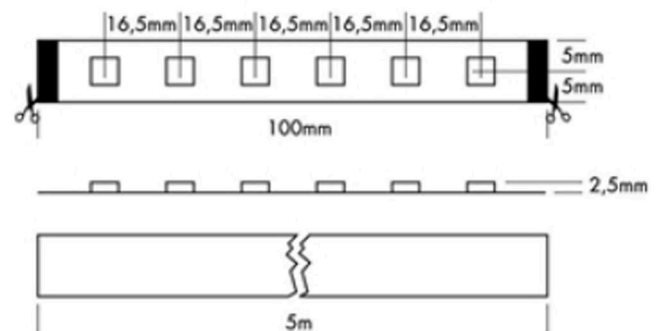

## LEDSTRIP 300 HIGH DENSITY mono color

300 SMD LEDs

**W**   
72W 24V dc

Referentie: L6506

Prijs: € 335,00

<b>Afmetingen</b>	5000 x 10 x 2,5 mm
<b>LED</b>	300 SMD LEDs
<b>Afknipbaar</b>	10 cm / 6 LEDs
<b>Kleurtemp</b>	3000-3500 K
<b>Lumen</b>	650 Lm / m
<b>CRI</b>	65

### Opmerkingen

Max 5 m per power input  
Bevestiging met 3M tape  
Dimbaar of DMX512 controle  
Parallel schakelen