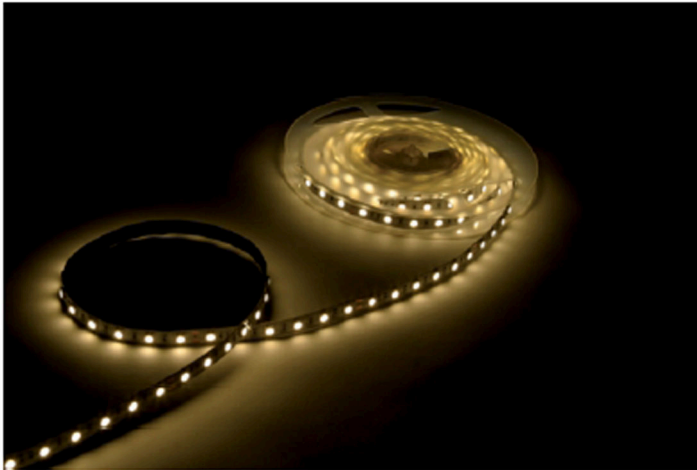

## LEDSTRIP 300 HIGH DENSITY mono color

300 SMD LEDs

**W**   
72W 24V dc

Referentie: L6506

Prijs: € 335,00

<b>Afmetingen</b>	5000 x 10 x 2,5 mm
<b>LED</b>	300 SMD LEDs
<b>Afknipbaar</b>	10 cm / 6 LEDs
<b>Kleurtemp</b>	3000-3500 K
<b>Lumen</b>	650 Lm / m
<b>CRI</b>	65

### Opmerkingen

Max 5 m per power input  
Bevestiging met 3M tape  
Dimbaar of DMX512 controle  
Parallel schakelen

### Variant(en) product

Flex Strip HD Mono wit	6000-8000K		L6504
Flex Strip HD Mono blauw			L6501
Flex Strip HD Mono neutraal wit	4000-4500K		L6508
Flex Strip HD Mono ultra warm			L6526