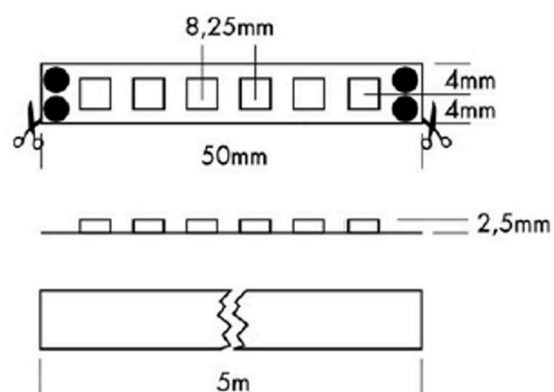

LEDSTRIP 600 neutraal warmwit mono color

600 SMD LEDs

W 
48W 24V dc

Referentie: L6606

Prijs: € 235,00

Afmetingen	5000 x 8 x 2,5 mm
LED	600 SMD LEDs
Afknipbaar	5 cm / 6 LEDs
Kleurtemp	3000-3500 K
Lumen	460 Lm / m

Opmerkingen

Max 5 m per power input
Bevestiging met 3M tape
Dimbaar of DMX512 controle
Parallel schakelen

Variant(en) product

Flex Strip 600 Mono wit	6000-8000K		L6604
Flex Strip 600 Mono blauw			L6601
Flex Strip 600 Mono neutraal wit	4000-4500K		L6608
Flex Strip 600 Mono ultra warm			L6626