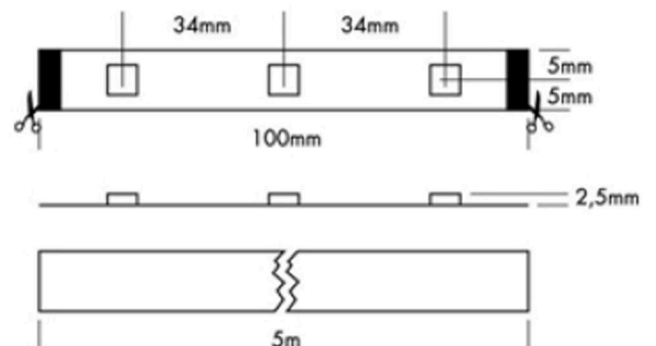

LEDSTRIP RGB 36W 150 leds 12Vdc / 72W 300 leds 24Vdc

150 SMD RGB LEDs

W 
36W 12Vdc-ca

Referentie: L6200

Prijs:

Afmetingen	5000 x 10 x 2,5 mm
LED	150 SMD RGB 3in1 LEDs
Afknipbaar	10 cm / 3 LEDs
Golflengte	rood 621 nm groen 518nm blauw 467nm
Lumen	rood 22 Lm per m groen 126 Lm per m blauw 28 Lm per m

Opmerkingen

3 kleuren in 1 chip voor gelijkmatige kleurovergangen
Max 5 m per power input
Befestiging met 3M tape
Dimbaar of DMX512 controle
Parallel schakelen

Variant(en) product

Flex Strip RGB HD 250 cm

afknipbaar 5cm

L6500

Flex Strip RGB HD 500 cm

72W 24Vdc 300smd

L6507