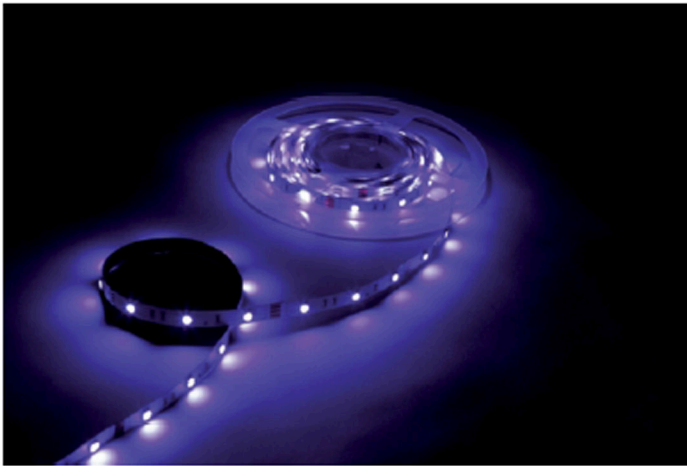

LEDSTRIP RGB 36W 150 leds 12Vdc / 72W 300 leds 24Vdc

150 SMD RGB LEDs

W 
36W 12Vdc-ca

Referentie: L6200

Prijs:

Afmetingen	5000 x 10 x 2,5 mm
LED	150 SMD RGB 3in1 LEDs
Afknipbaar	10 cm / 3 LEDs
Golflengte	rood 621 nm groen 518nm blauw 467nm
Lumen	rood 22 Lm per m groen 126 Lm per m blauw 28 Lm per m

Opmerkingen

3 kleuren in 1 chip voor gelijkmatige kleurovergangen
Max 5 m per power input
Befestiging met 3M tape
Dimbaar of DMX512 controle
Parallel schakelen

Variant(en) product

Flex Strip RGB HD 250 cm

afknipbaar 5cm

L6500

Flex Strip RGB HD 500 cm

72W 24Vdc 300smd

L6507