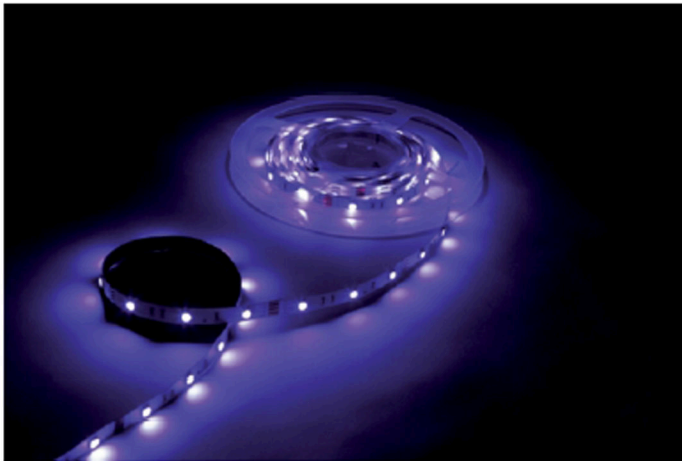

## LEDSTRIP IP68 RGB color 36W 5m / 36W 2,5m

150 SMD RGB LEDs

**W**    
36W 12Vdc-ca

Referentie: L6300

Prijs: € 260,00

<b>Afmetingen</b>	5000 x 13 x 5 mm
<b>LED</b>	150 SMD RGB 3in1 LEDs
<b>Afknipbaar</b>	10 cm / 3 LEDs
<b>Golflengte</b>	rood   621 nm groen   528nm blauw   467nm
<b>Lumen</b>	rood   18 Lm per m groen   100 Lm per m blauw   22 Lm per m
<b>IP</b>	IP68

### Opmerkingen

3 kleuren in 1 chip voor gelijkmatige kleurovergangen  
Max 5 m per power input  
Bevestiging met 3M tape  
Dimbaar of DMX512 controle  
Parallel schakelen

150 SMD RGB LEDs

**W**

36W

12V dc-ca

Referentie: L6550

Variant(en) product

Geen varianten gevonden

Prijs: € 260,00

**Afmetingen** 2500 x 10 x 2,5 mm

**LED** 150 SMD RGB 3in1 LEDs

**Afknipbaar** 5 cm / 3 LEDs

**Golflengte** rood | 623 nm