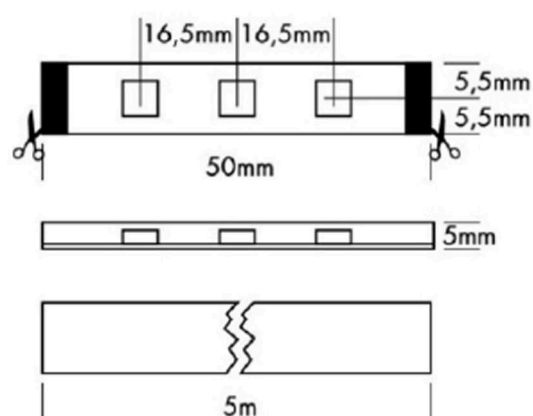

LEDSTRIP IP68 300 wit mono color

300 SMD LEDs

W 
24W 12V dc

Referentie: L6304

Prijs: € 160,00

Afmetingen	5000 x 11 x 5 mm
LED	300 SMD LEDs
Afknipbaar	5 cm / 3 LEDs
Kleurtemp	6000-8000 K
Lumen	177 Lm / m
CRI	82
IP	IP68

Opmerkingen

Max 5 m per power input
Bevestiging met 3M tape
Dimbaar of DMX512 controle
Parallel schakelen

Variant(en) product

Flex Strip IP68 Mono warmwit

Flex Strip IP68 Mono blauw

3000-3500K

L6306

L6301