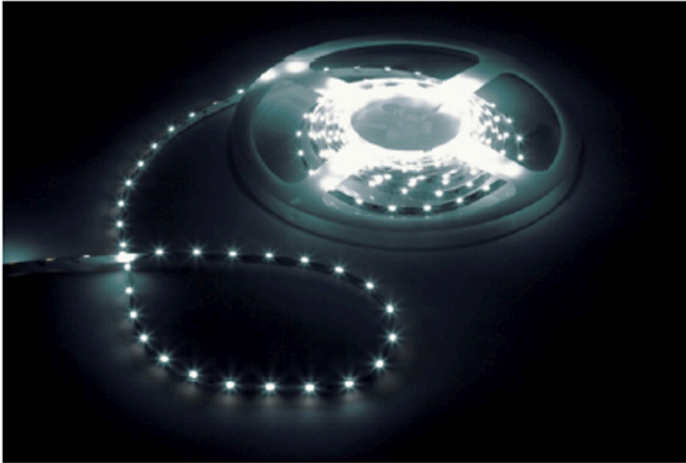

LEDSTRIP SIDE VIEW wit mono color

300 SMD LEDs

W 
24W 12V dc

Referentie: L6404

Prijs: € 230,00

Afmetingen	5000 x 5 x 1,5 mm
LED	300 SMD LEDs
Afknipbaar	5 cm / 3 LEDs
Kleurtemp	6000-8000 K
Lumen	280 Lm / m
CRI	84

Opmerkingen

Max 5 m per power input
Bevestiging met 3M tape
Dimbaar of DMX512 controle
LEDs geven zijdelings licht
Parallel schakelen

Variant(en) product

Flex Strip Side View warmwit

2700 - 3500K

L6406

Flex Strip Side View blauw

L6401