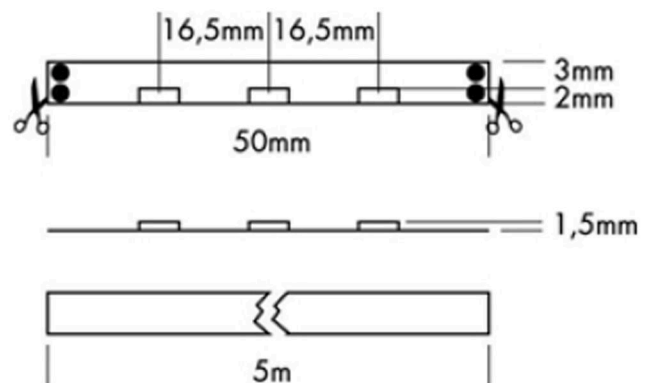

LEDSTRIP SIDE VIEW wit mono color

300 SMD LEDs

W 
24W 12V dc

Referentie: L6404

Prijs: € 230,00

Afmetingen	5000 x 5 x 1,5 mm
LED	300 SMD LEDs
Afknipbaar	5 cm / 3 LEDs
Kleurtemp	6000-8000 K
Lumen	280 Lm / m
CRI	84

Opmerkingen

Max 5 m per power input
Bevestiging met 3M tape
Dimbaar of DMX512 controle
LEDs geven zijdelings licht
Parallel schakelen

Variant(en) product

Flex Strip Side View warmwit

2700 - 3500K

L6406

Flex Strip Side View blauw

L6401