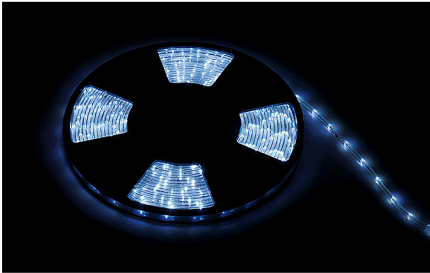

LEDsLIGHT .be

EEN LUMINEUS IDEE

LED TUBELIGHT, WARMWIT 5, 5mmx3,5mm 10M

Artikelnummer	002233
Variant(en) product	
LED TUBELIGHT, WIT 5, 5mmx3,5mm 10M	001233
LED TUBELIGHT, blauw 5, 5mmx3,5mm	007233

Lamp(en)	360 LED's
Lamp(en) meegeleverd	ja
Lengte	10 mtr
Voltage	24 Volt
Max. wattage	22 Watt
Veiligheidsklasse	IP 55
Opmerkingen	spatie tussen LEDs = 2,8 cm in te korten elke 16,7 cm 50 cm kabel
Gewicht	0,460 kg
Montage	Opbouw wand, vloer en plafond

Toebehoren	
Clips voor LED TUBELIGHT	010233
Voeding LED TUBELIGHT, met eindkap	011233
VOEDING VOOR LED STRIPPEN, 24V , 60VA	506470

opmerkingen:

Ingegoten led-strips met vierkante doorsnede specifiek voor gebruik in traptredeprofiel
Maximaal 20m LED Tubelight aan 1 aansluiting voorzien !

aanbevolen transfo:

Led transfo 24V 60W code 506470