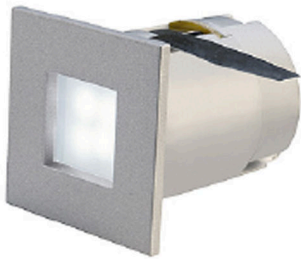

LEDsLIGHT .be

EEN LUMINEUS IDEE

warmwitte leds

Artikelnummer 712112

Variant(en) product

witte leds

711112

blauwe leds

717112

Lamp(en)	4 LED's
Lamp(en) meegeleverd	ja
Inbouwmaat	Ø 3,5 cm
Inbouwhoogte	6,5 cm
Lengte Breedte Hoogte	4 cm 4 cm 5 cm
Voltage	12 Volt
Max. wattage	0,3 Watt
Materiaal	pvc/glas
Opmerkingen	enkel gebruiken met een gewikkelde transfo geschikte transfo 12V 10 VA, artikelnr.: 451010
Gewicht	0,020 kg
Kleur	zilver-grijs
Montage	Inbouw wand

Toebehoren

IP44 TRANSFO, 12V, 10VA

010451

Voorbeeld toepassing