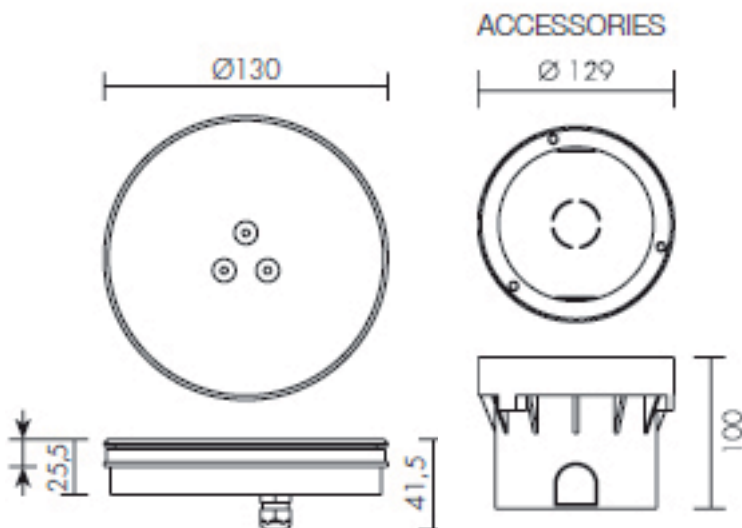

LED - VERLICHTING .be

3 LED 1/2/3W 350/500/700mA

CE LED TEC III F IP68 1500 1500 Ø 130 1,2

SETTINGS

BRIGHT 9.0

CODE

BASE CODE N° LED W POWER DIMENS. LED COLOUR SPOT LIGHT FINISHING

CB90 **3** **1** **0** 5000 K **R** Radial **I** Stainless
6* **3*** **5** 3000 K

only 1W

LED 3W = 2/3
500/700mA
in funzione
dell'alimentatore
usato.

BRIGHT 9.0

WC0500
Outer casing

Type d'alimentation à utiliser
Voeding te gebruiken

EBP10 - IP67
pour / voor 1-3 Bright 9.0

Type d'alimentation à utiliser *
Voeding te gebruiken *