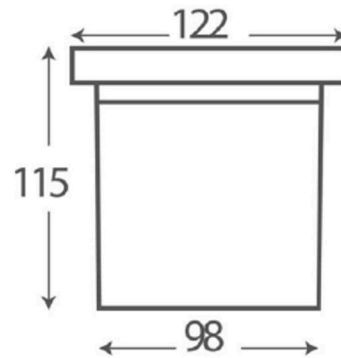

## EEN LUMINEUS IDEE

Grondspot rond, zijdelings licht in 1 richting

W 35W ~ 230 V  GU10

Referentie:	SV01-GU10-HALO
Prijs:	€ 99,50
Diameter	135 mm
Hoogte	130 mm
Materiaal	Steel Cover   Alu body
IP	IP67

### Opmerkingen

Lamp incl.  
Kabel 200 cm incl.  
Recess box incl.

Grondspot rond, zijdelings licht in 2 richtingen

W 35W ~ 230 V  GU10

Referentie:	SV02-GU10-HALO
Prijs:	€ 99,50
Diameter	135 mm
Hoogte	130 mm
Materiaal	Steel Cover   Alu body
IP	IP67