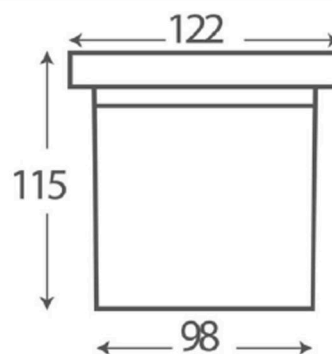

Opmerkingen

Lamp incl.
Kabel 200 cm incl.
Recess box incl.

KAN JE UITRUSTEN MET GU10 LEDLAMPEN