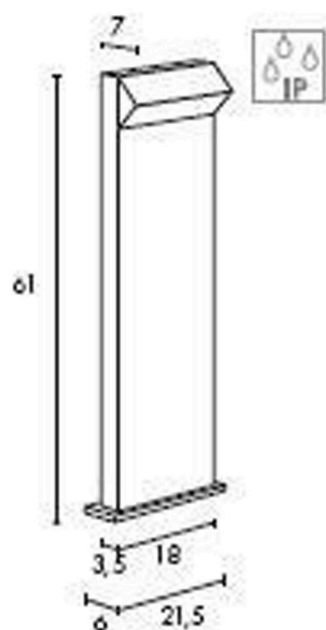

LEDsLIGHT .be

EEN LUMINEUS IDEE

Bulb	4x Power LED à 1W
Bulb included in Delivery	yes
width height	21,5 cm 61 cm
Depth	7 cm
voltage	230 Volt
max. load	4 Watt
Safety class	IP 44
Material	aluminium
Weight	2,700 kg
Colour	white

base (L/W): 21,5 / 6 cm

wit 201232
antraciet 205232
alu geborsteld 206232

4x1W LED, warm white