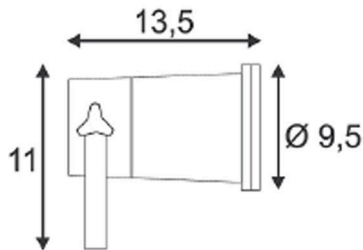

Article Number: 410 227

Bulb	EnergySaver or LED-lamp
Socket	GU10
Bulb included in Delivery	no
length	15,5 cm
Circumference	9,5 cm
voltage	230 Volt
Safety class	IP 65
Material	aluminium
Weight	0,630 kg
Colour	black

**XL staat voor de fitting GU10
plaats voor een GU10 energy saver of GU10 LED
including 150 cm connection lead**