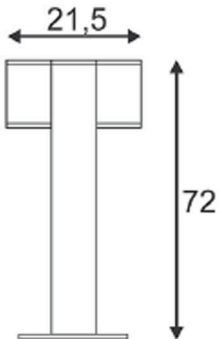

LEDsLIGHT .be

EEN LUMINEUS IDEE

Bulb	GU10 230 V max. 35 Watt
Socket	GU10
Bulb included in Delivery	no
length width height	18 cm 21,5 cm 72 cm
voltage	230 Volt
max. load	70 Watt
Safety class	IP 44
Material	aluminium
Weight	3,000 kg

lamp head (L / W / H): 7 / 7 / 12 cm