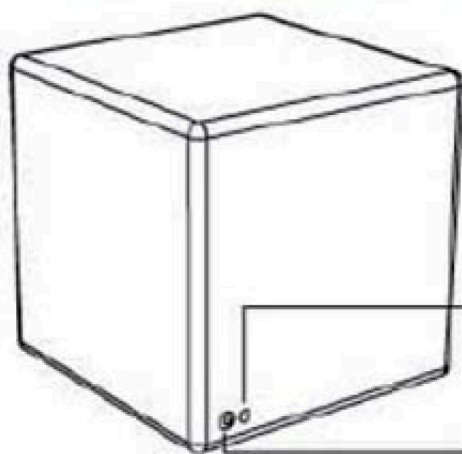

# LEDsLIGHT .be

EEN LUMINEUS IDEE

adapter

Led indicator rood (batterij laadt op) groen (batterij opgeladen)

oplaadpunt adapter met afsluitkapje

opbergruimte adapter

On/Off schakelaar

pause kleurwissel

batterij stalling

zit-kubussen voor in de tuin, kubussen met rgb ledverlichting, zowel voor binnen- als buitengebruik.

100% UV en weersbestendig.

details:

- materiaal PE Polyethyleen Type A
- H 410mm x D 400mm x W 400mm
- led verlichting Max 4W multicolor rgb LED
- batterij type 4V, 6Ah

- oplaad tijd 9 uren
- werkt 8 uren
- IP 54 (spatwaterdicht)
- aan/uit
- pause (kleur naar wens kan u zo fixeren)