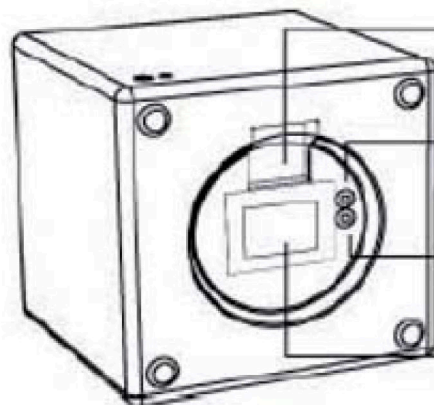

# LEDsLIGHT .be

EEN LUMINEUS IDEE

adapter

Led indicator rood (batterij laadt op) groen (batterij opgeladen)

oplaadpunt adapter met afsluitkapje

opbergruimte adapter

On/Off schakelaar

pause kleurwissel

batterij stalling

zit-kubussen voor in de tuin, kubussen met rgb ledverlichting, zowel voor binnen- als buitengebruik.

100% UV en weersbestendig.

details:

- materiaal PE Polyethyleen Type A
- H 410mm x D 400mm x W 400mm
- led verlichting Max 4W multicolor rgb LED
- batterij type 4V, 6Ah

- oplaad tijd 9 uren
- werkt 8 uren
- IP 54 (spatwaterdicht)
- aan/uit
- pause (kleur naar wens kan u zo fixeren)