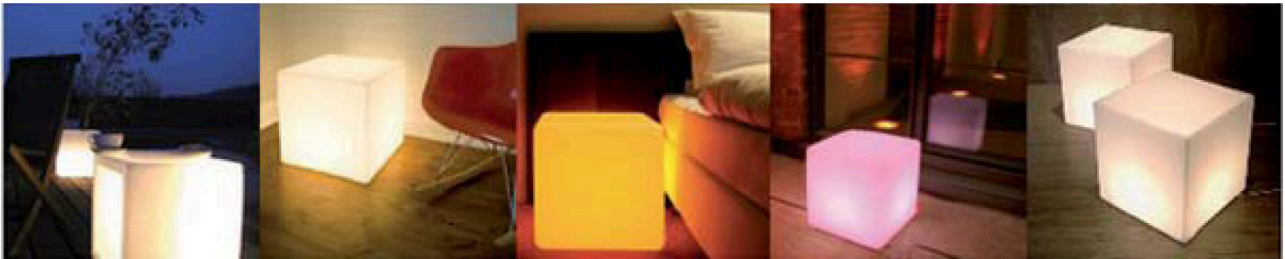

# LEDsLIGHT .be

EEN LUMINEUS IDEE

adapter

Led indicator rood (batterij laadt op) groen (batterij opgeladen)

oplaadpunt adapter met afsluitkapje

opbergruimte adapter

On/Off schakelaar

pause kleurwissel

batterij stalling

zit-kubussen voor in de tuin, kubussen met rgb ledverlichting, zowel voor binnen- als buitengebruik.

100% UV en weersbestendig.

details:

- materiaal PE Polyethyleen Type A
- H 410mm x D 400mm x W 400mm
- led verlichting Max 4W multicolor rgb LED
- batterij type 4V, 6Ah

- oplaad tijd 9 uren
- werkt 8 uren
- IP 54 (spatwaterdicht)
- aan/uit
- pause (kleur naar wens kan u zo fixeren)